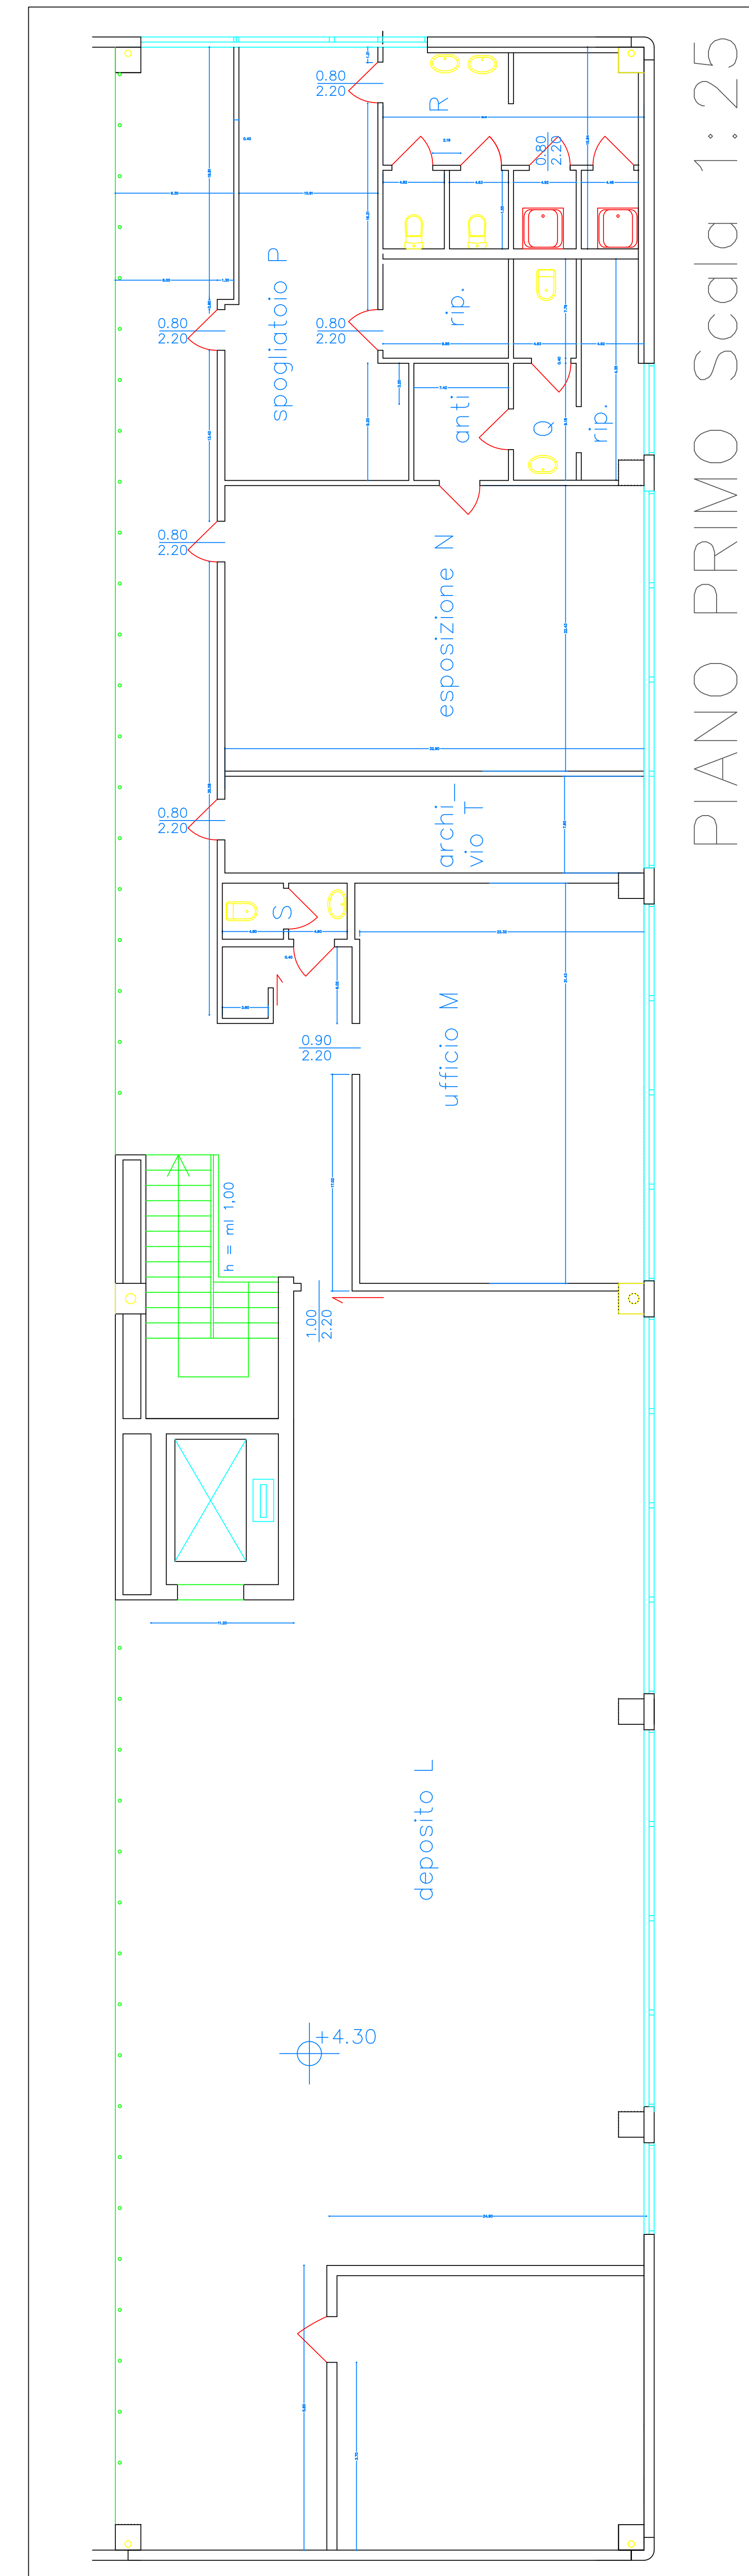

Via E. FERRARI SCORZE'

PIANO TERRA Scala 1:50

PIANO PRIMO Scala 1:25

- Legenda
- scrubber / camino
 - camino
 - ⊗ velo d'acqua / camino
 - camino non soggetto ad autorizzazione

	SISTEMA EUROPEO COMMITTENTE: C.M.B. Cremon S.r.l. Via E. Ferrari, 46 SCORZE - VE	PROGETTAZIONE:
	AUTORIZZAZIONE INTEGRATA AMBIENTALE	
	PLANIMETRIA DEI PUNTI DI EMISSIONE IN ATMOSFERA	
	DATA: 01/06/2022	SCALE: