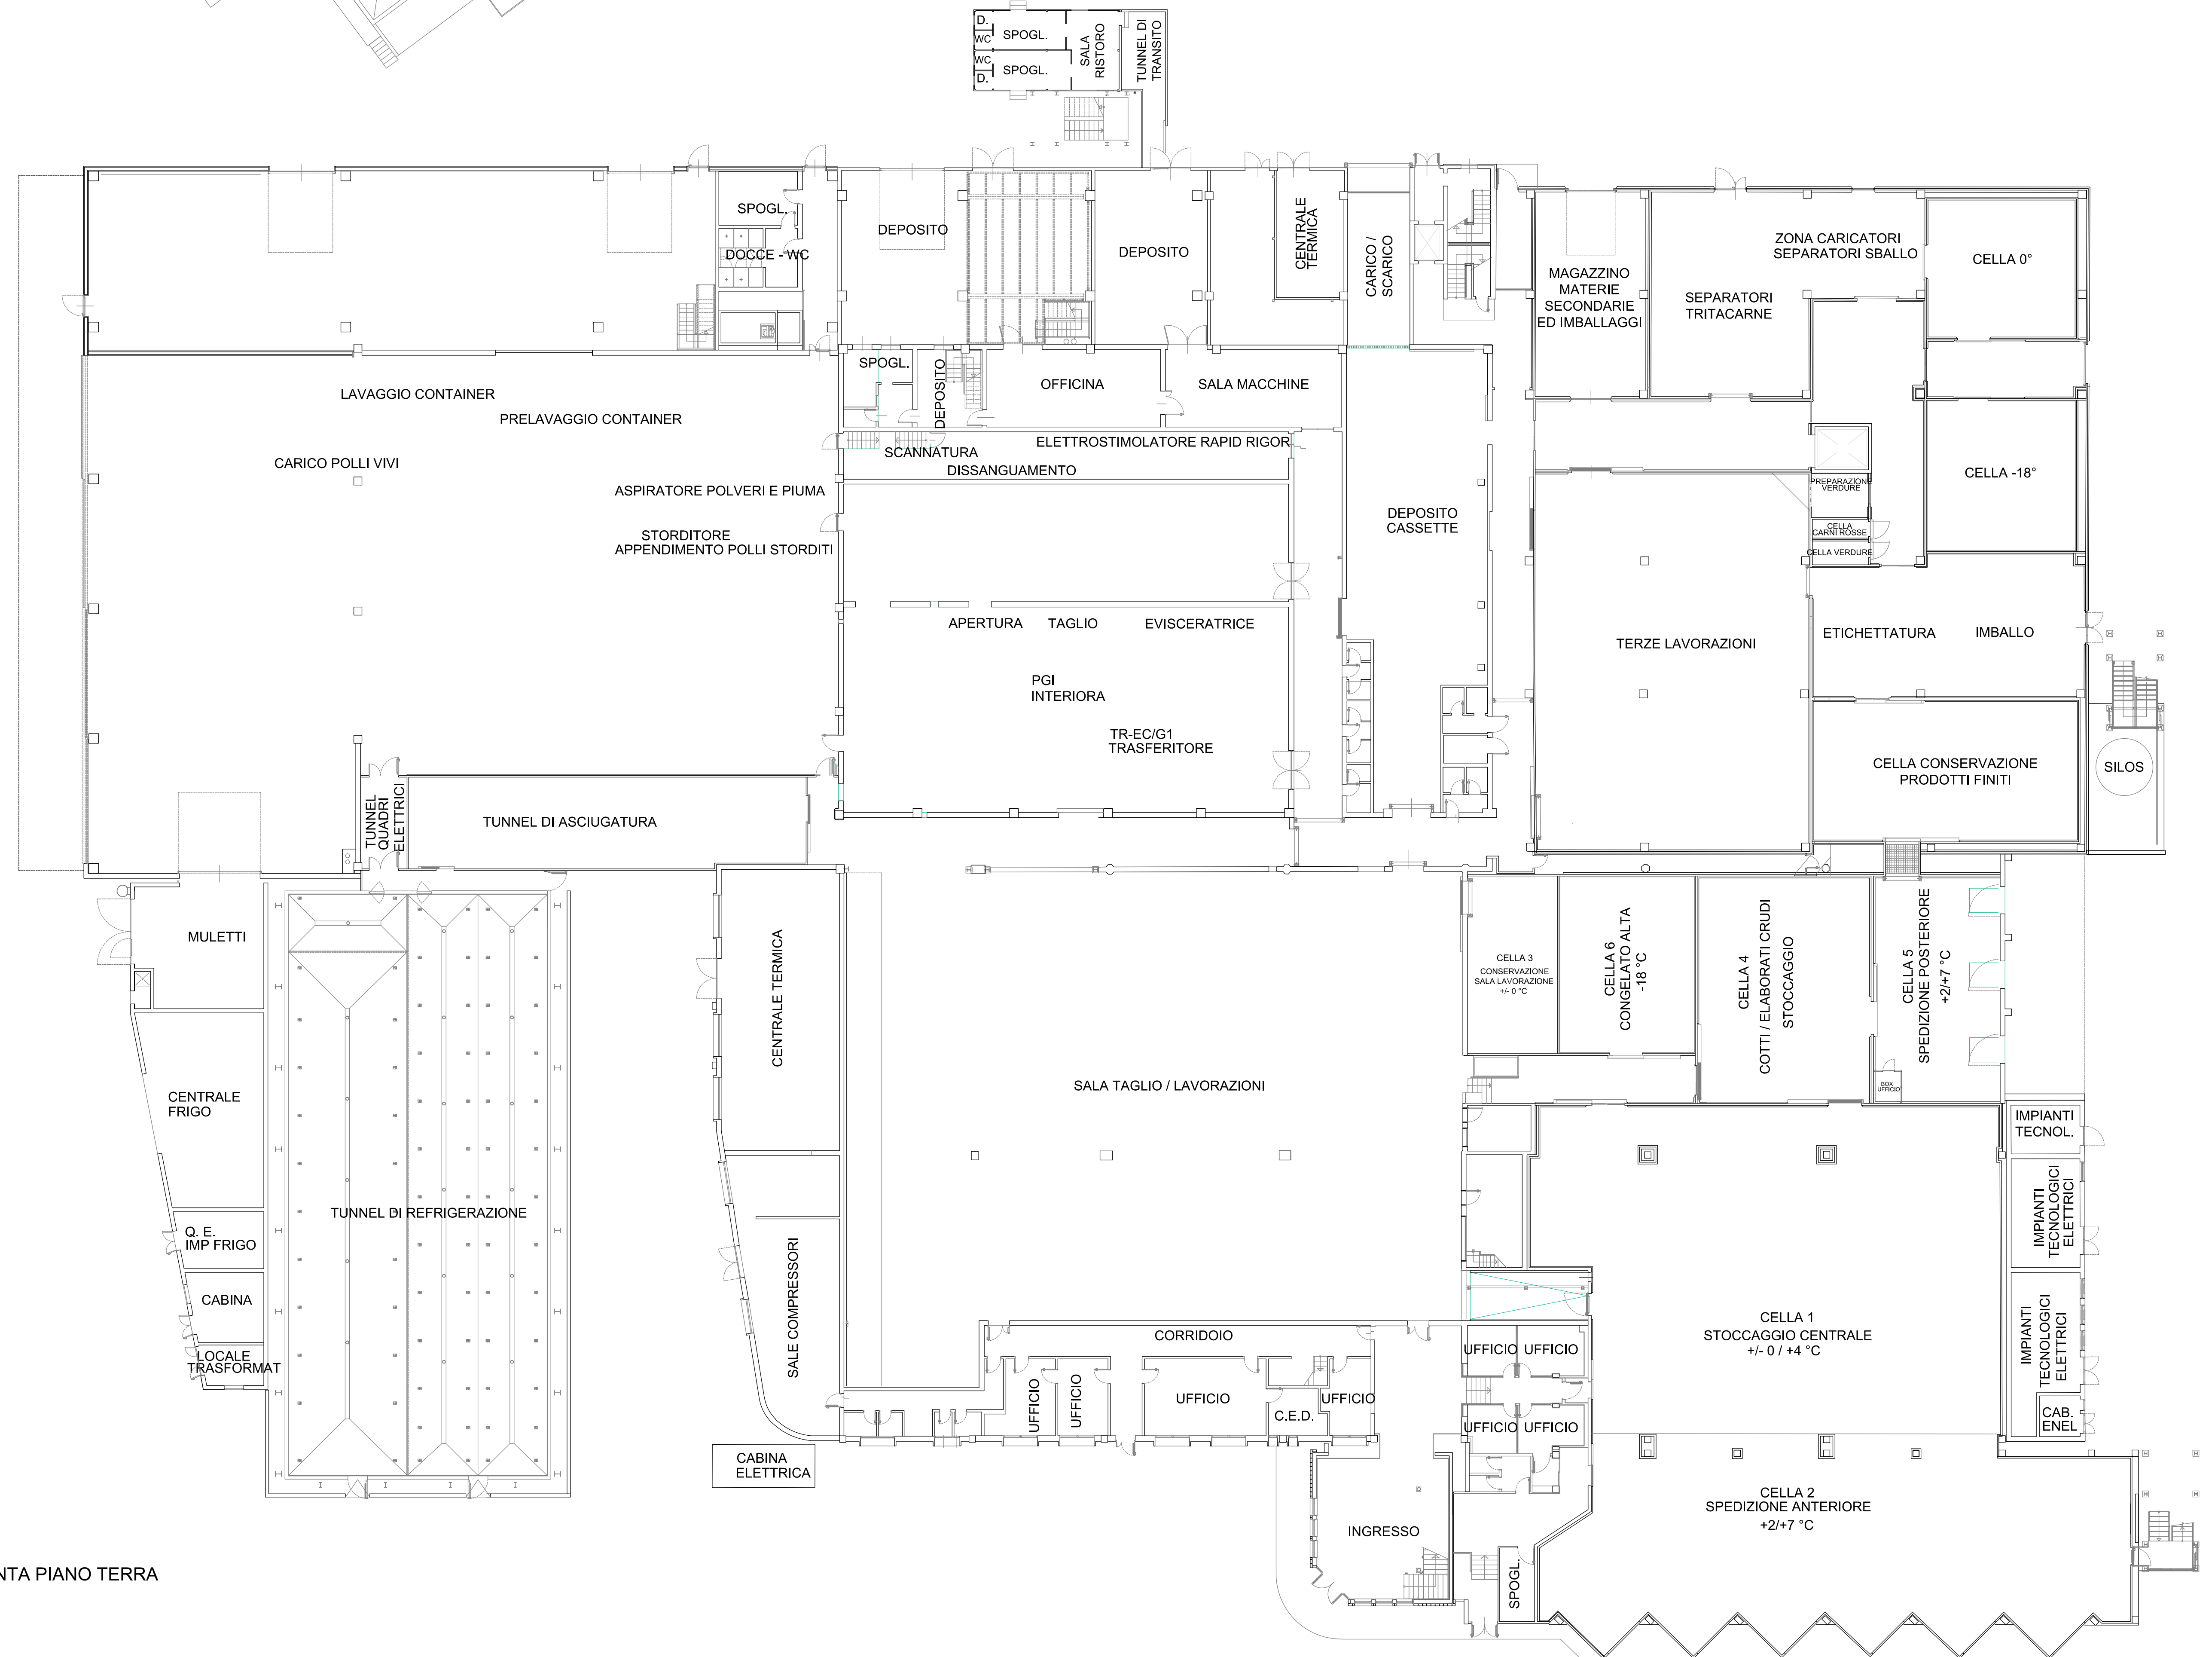

Sito Produttivo di: CAFAR Società Agricola Cooperativa fra Allevatori Romgnoli Via Confin n.94 - 30020 - Torre di Mosto - Venezia Tel. 0421 - 326611	Provincia di VENEZIA	
	Comune di Torre di Mosto	
Oggetto:  Pianta piano terra stato di fatto dello stabilimento.	Fig. 4	Mapp. 287
	Scala 1:500	Data 10.07.2024
Studio Tecnico Topografico CALCINOTTO GEOM. WALTER Via Largo Indipendenza, 12 - 30021 S.Giorgio di Livenza VENEZIA Tel. +39.0421.290390	Il Tecnico	Stato di fatto
		Tav.
	File 24018_p1.dwg	Planimetria

PIANTA PIANO TERRA