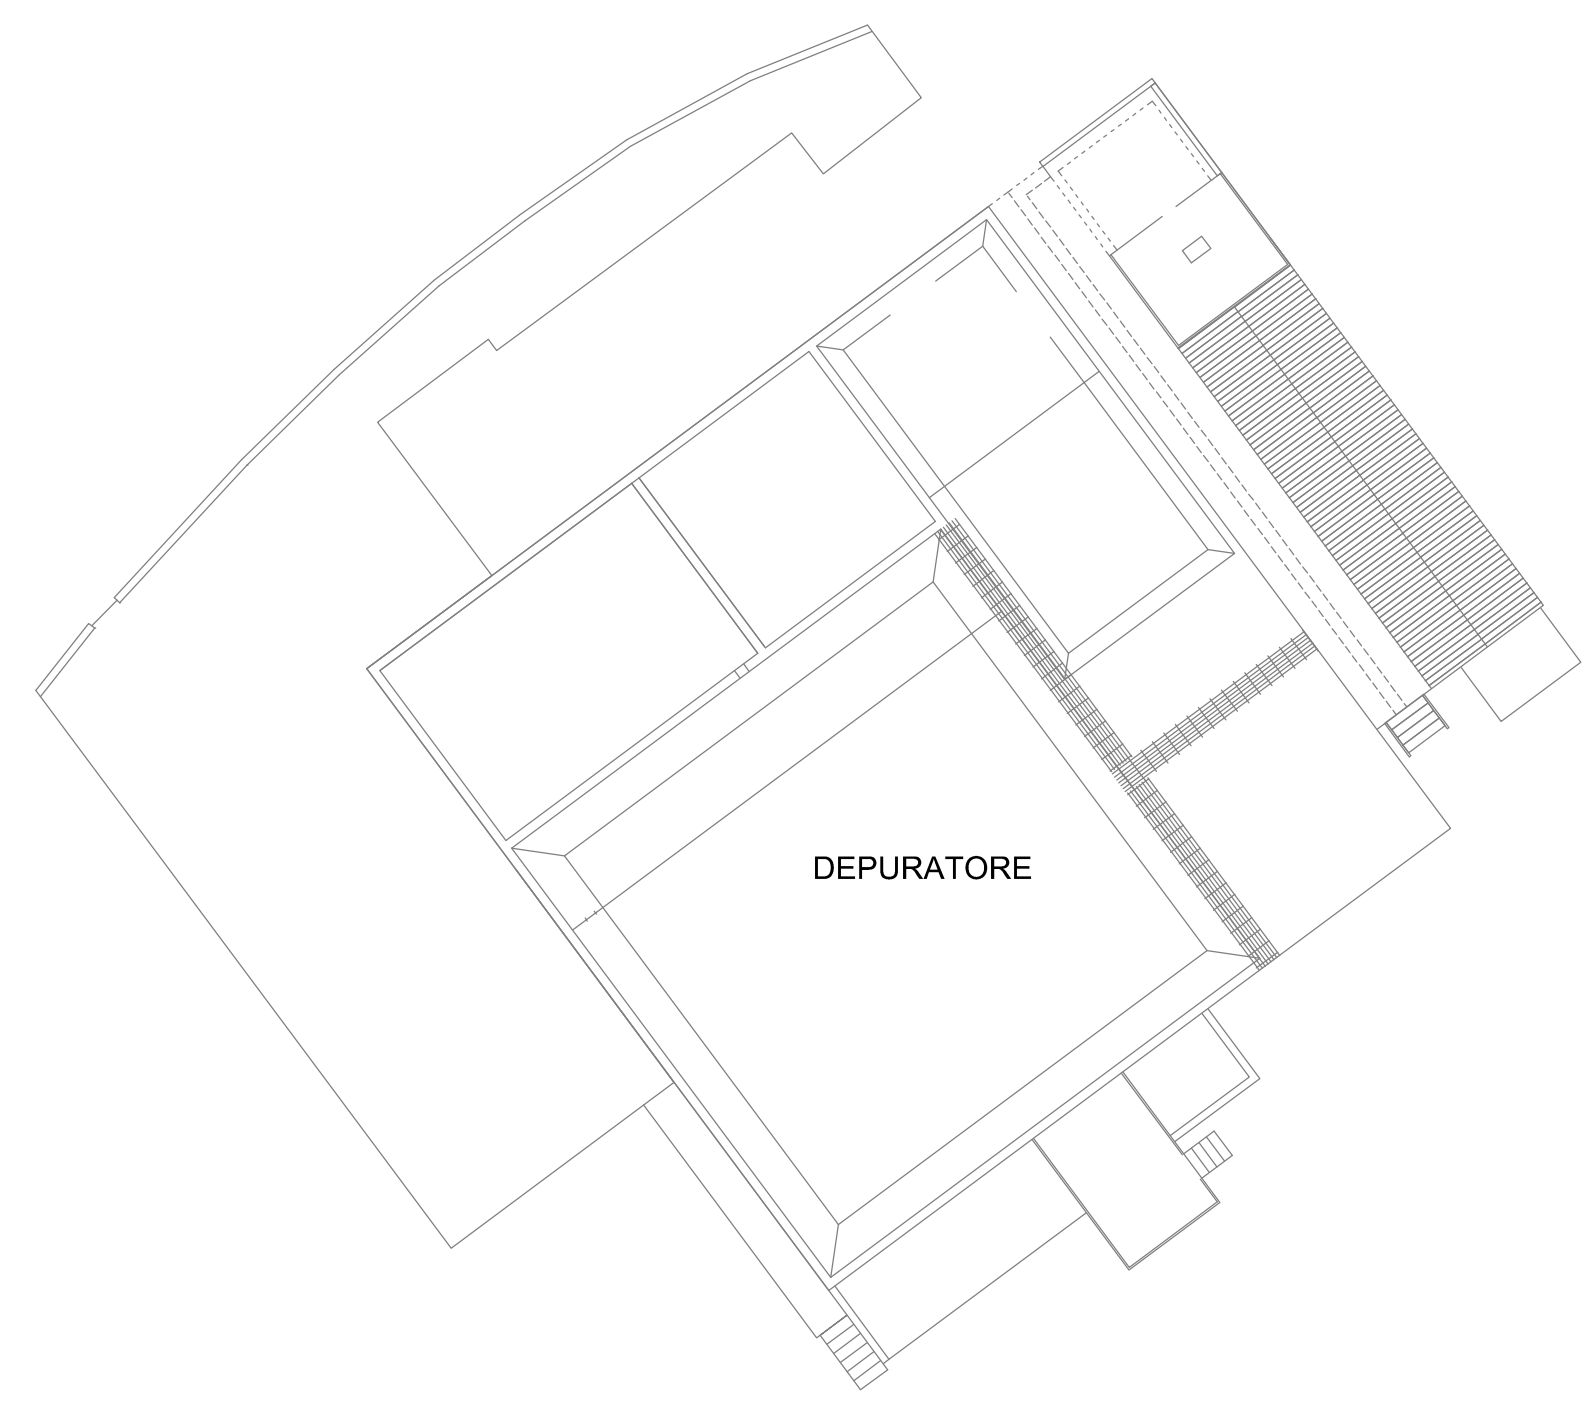

Sito Produttivo di: CAFAR Società Agricola Cooperativa fra Allevatori Romgnoli Via Confin n.94 - 30020 - Torre di Mosto - Venezia Tel. 0421 - 326611	Provincia di VENEZIA	
	Comune di Torre di Mosto	
Oggetto:  Pianta piano terra stato di fatto dello stabilimento.	Fig. 4	Mapp. 287
	Scala 1:500	Data 10.07.2024
Studio Tecnico Topografico CALCINOTTO GEOM. WALTER Via Largo Indipendenza, 12 - 30021 S.Giorgio di Livenza VENEZIA Tel. +39.0421.290390	Il Tecnico	Stato di fatto
		Tav.
	File 24018_p1.dwg	Planimetria

PIANTA PIANO TERRA