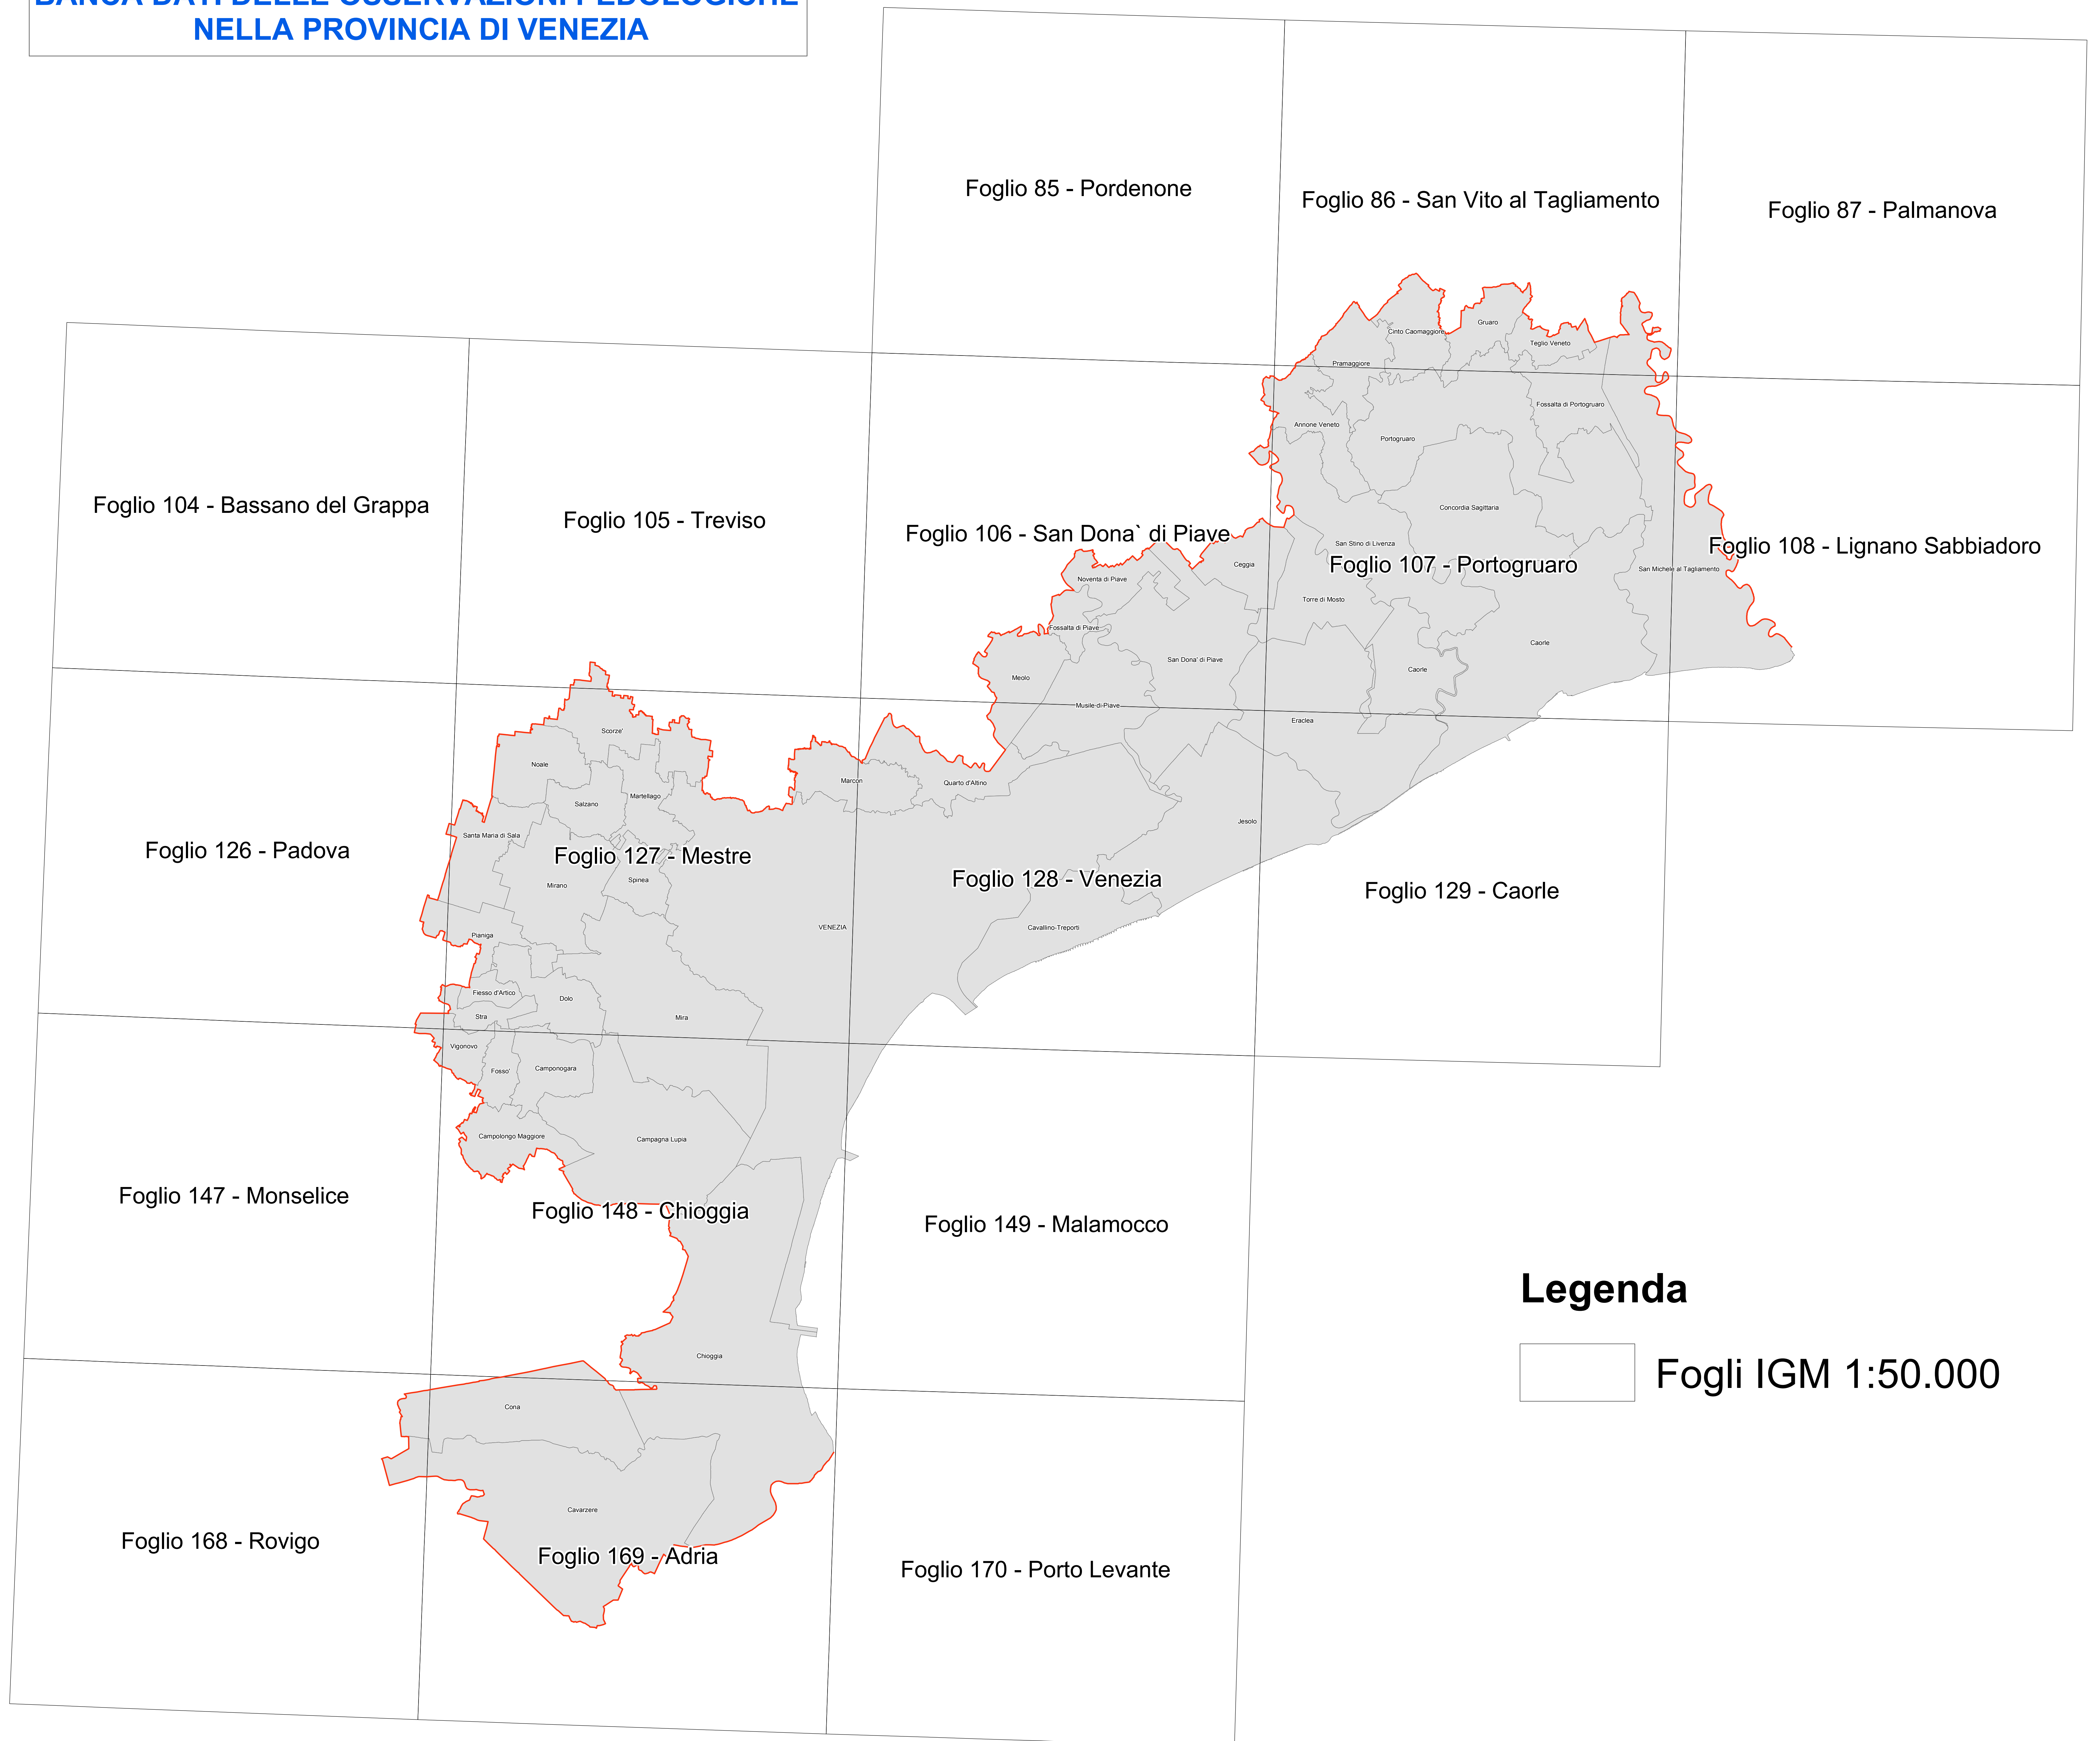

**BANCA DATI DELLE OSSERVAZIONI PEDOLOGICHE  
NELLA PROVINCIA DI VENEZIA**

**Legenda**

□ Fogli IGM 1:50.000