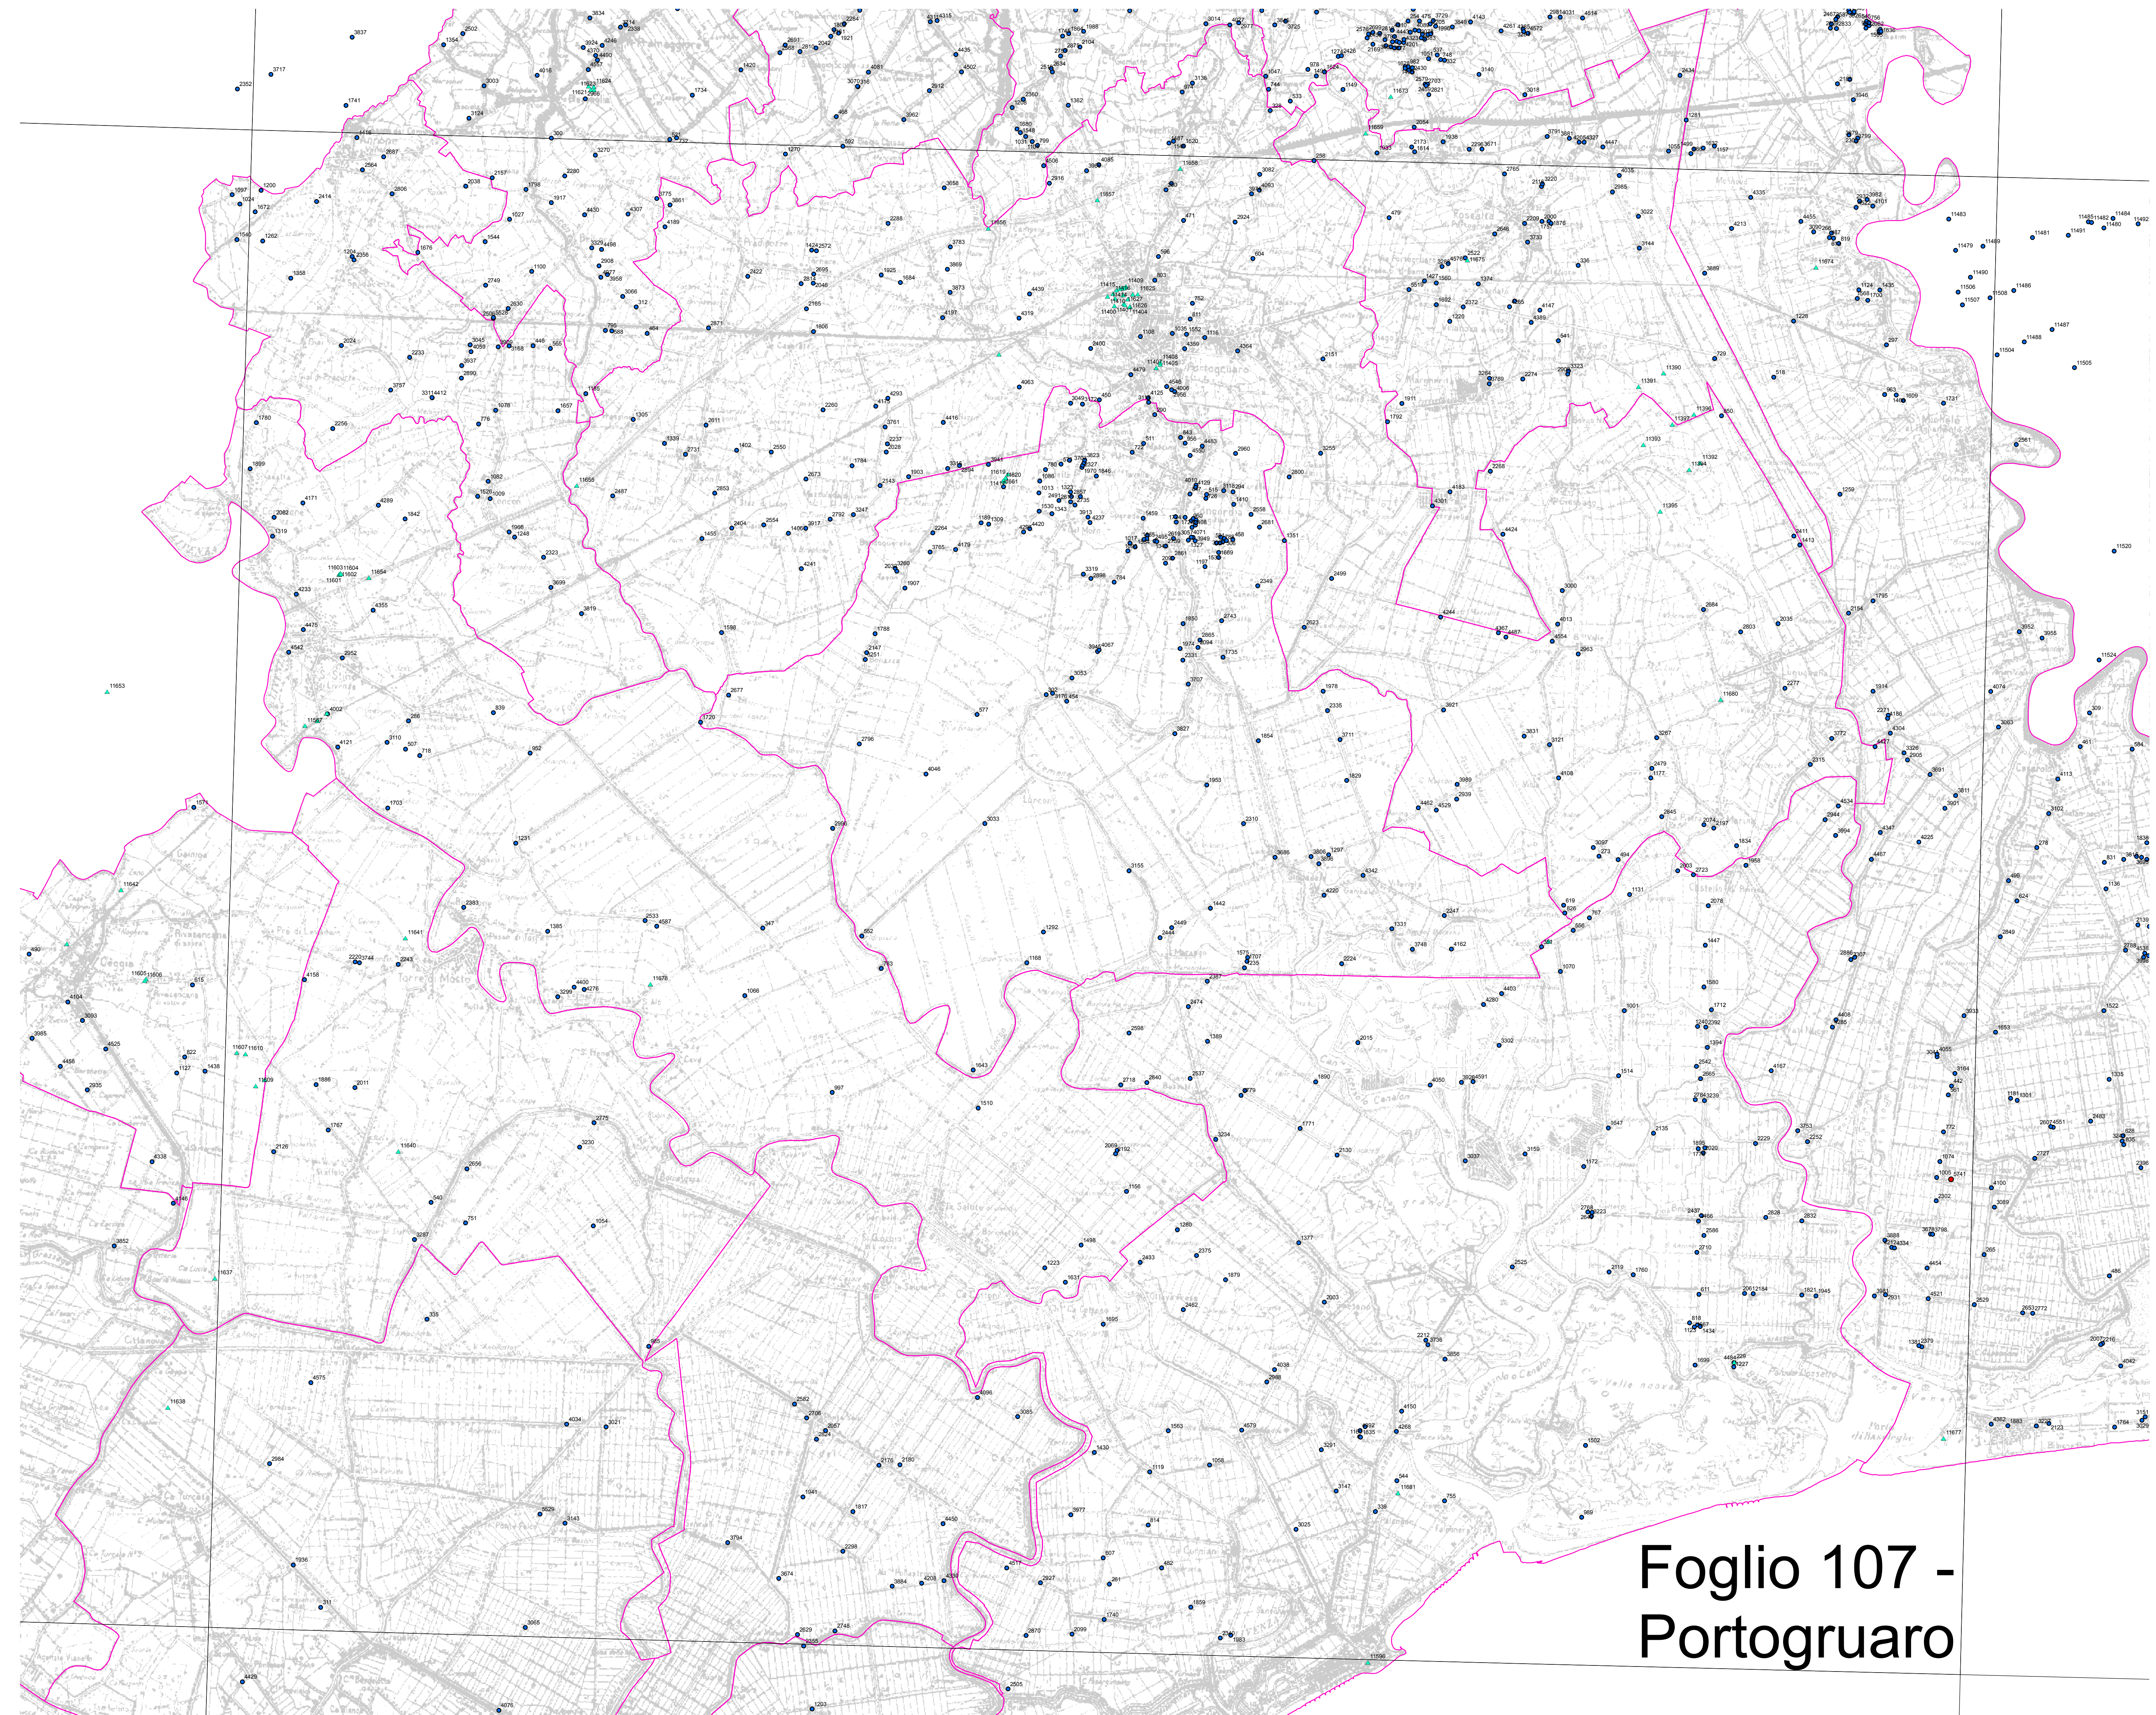

N

0 1 2 4 km

Legenda

- pozzi acquedottistici
- pozzi
- ▲ piezometri

Foglio 107 -
Portogruaro